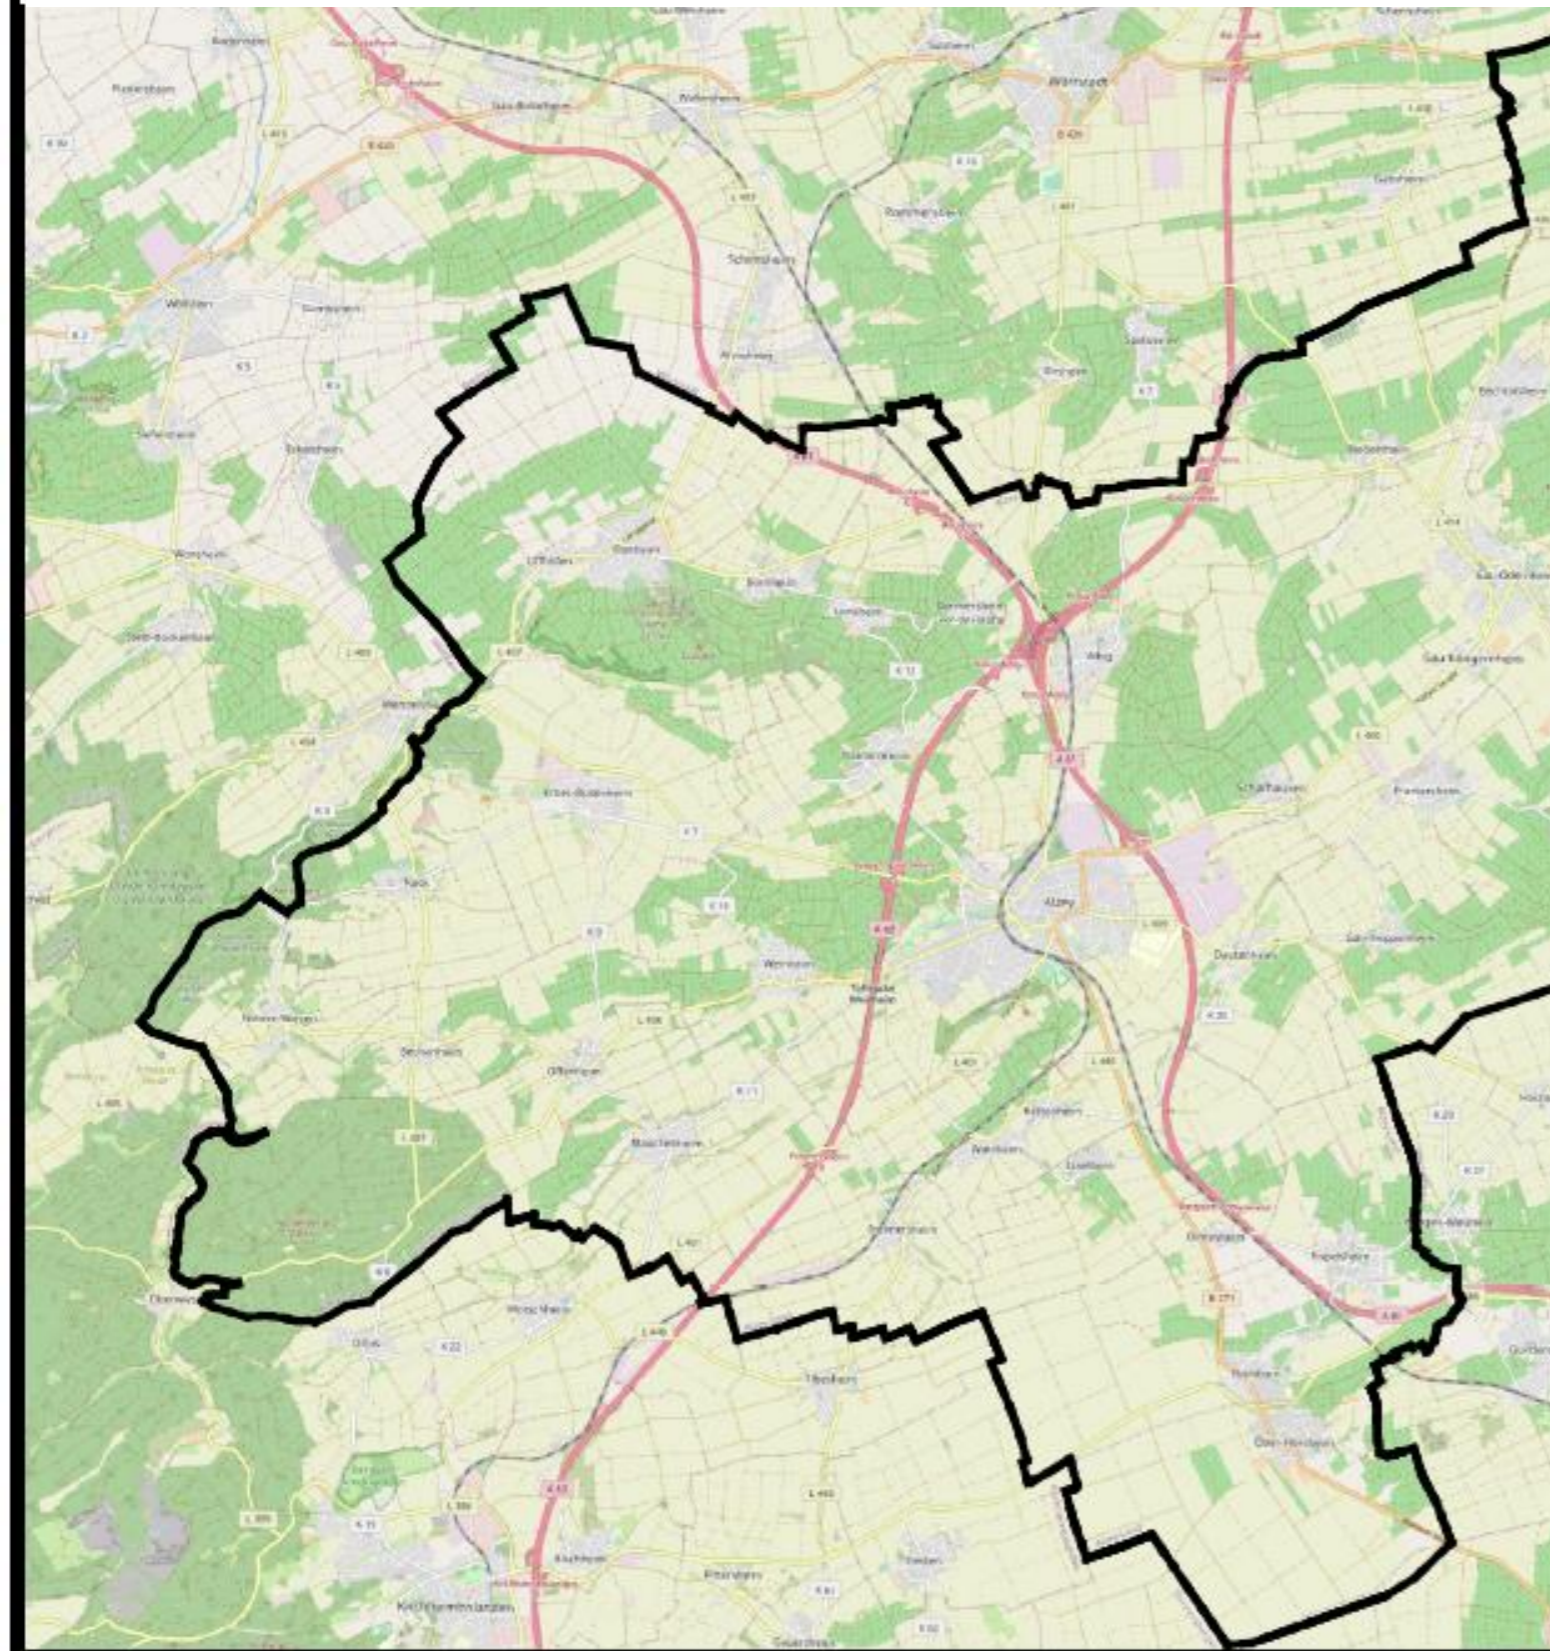

Verzeichnis der Ortsgemeinden / Stadtteile im Verbandsgebiet

Stadt Alzey	VG Alzey-Land	VG Eich	VG Rhein-Selz
AZ-Stadtgebiet	OG Albig	OG Framersheim	OG Alsheim
AZ-Dautenheim	OG Bechenheim	OG Freimersheim	OG Eich
AZ-Heimersheim	OG Bechtolsheim	OG Gau-Heppenheim	OG Gimbsheim
AZ-Schafhausen	OG Bernersheim v.d.H.	OG Gau-Odernheim	OG Hamm
AZ-Weinheim	OG Biebelnheim	OG Kettenheim	OG Mettenheim
	OG Bornheim	OG Lonsheim	
	OG Dintesheim	OG Mauchenheim	
	OG Eppelsheim	OG Nack	
	OG Erbes-Büdesheim	OG Niederwiesen	
	OG Esselborn	OG Ober-Flörsheim	
	OG Flonheim	OG Offenheim	
	OG Flornborn	OG Wahlheim	
			Stadt Nierstein
			Stadt Oppenheim
			OG Dalheim
			OG Dexheim
			OG Dienheim
			OG Friesenheim
			OG Hahnheim
			OG Köngernheim
			OG Mommenheim
			OG Selzen
			OG Undenheim
			OG Dolgesheim
			OG Dorn-Dürkheim
			OG Eimsheim
			OG Guntersblum
			OG Hillesheim
			OG Ludwigshöhe
			OG Uelversheim
			OG Weinolsheim
			OG Wintersheim

Projekt: Verbandsordnung
Zweckverband Abwasserentsorgung
Rheinhesen

Planinhalt: Übersichtskarte Entsorgungsgebiet

Guntersblum, den 01.01.2022