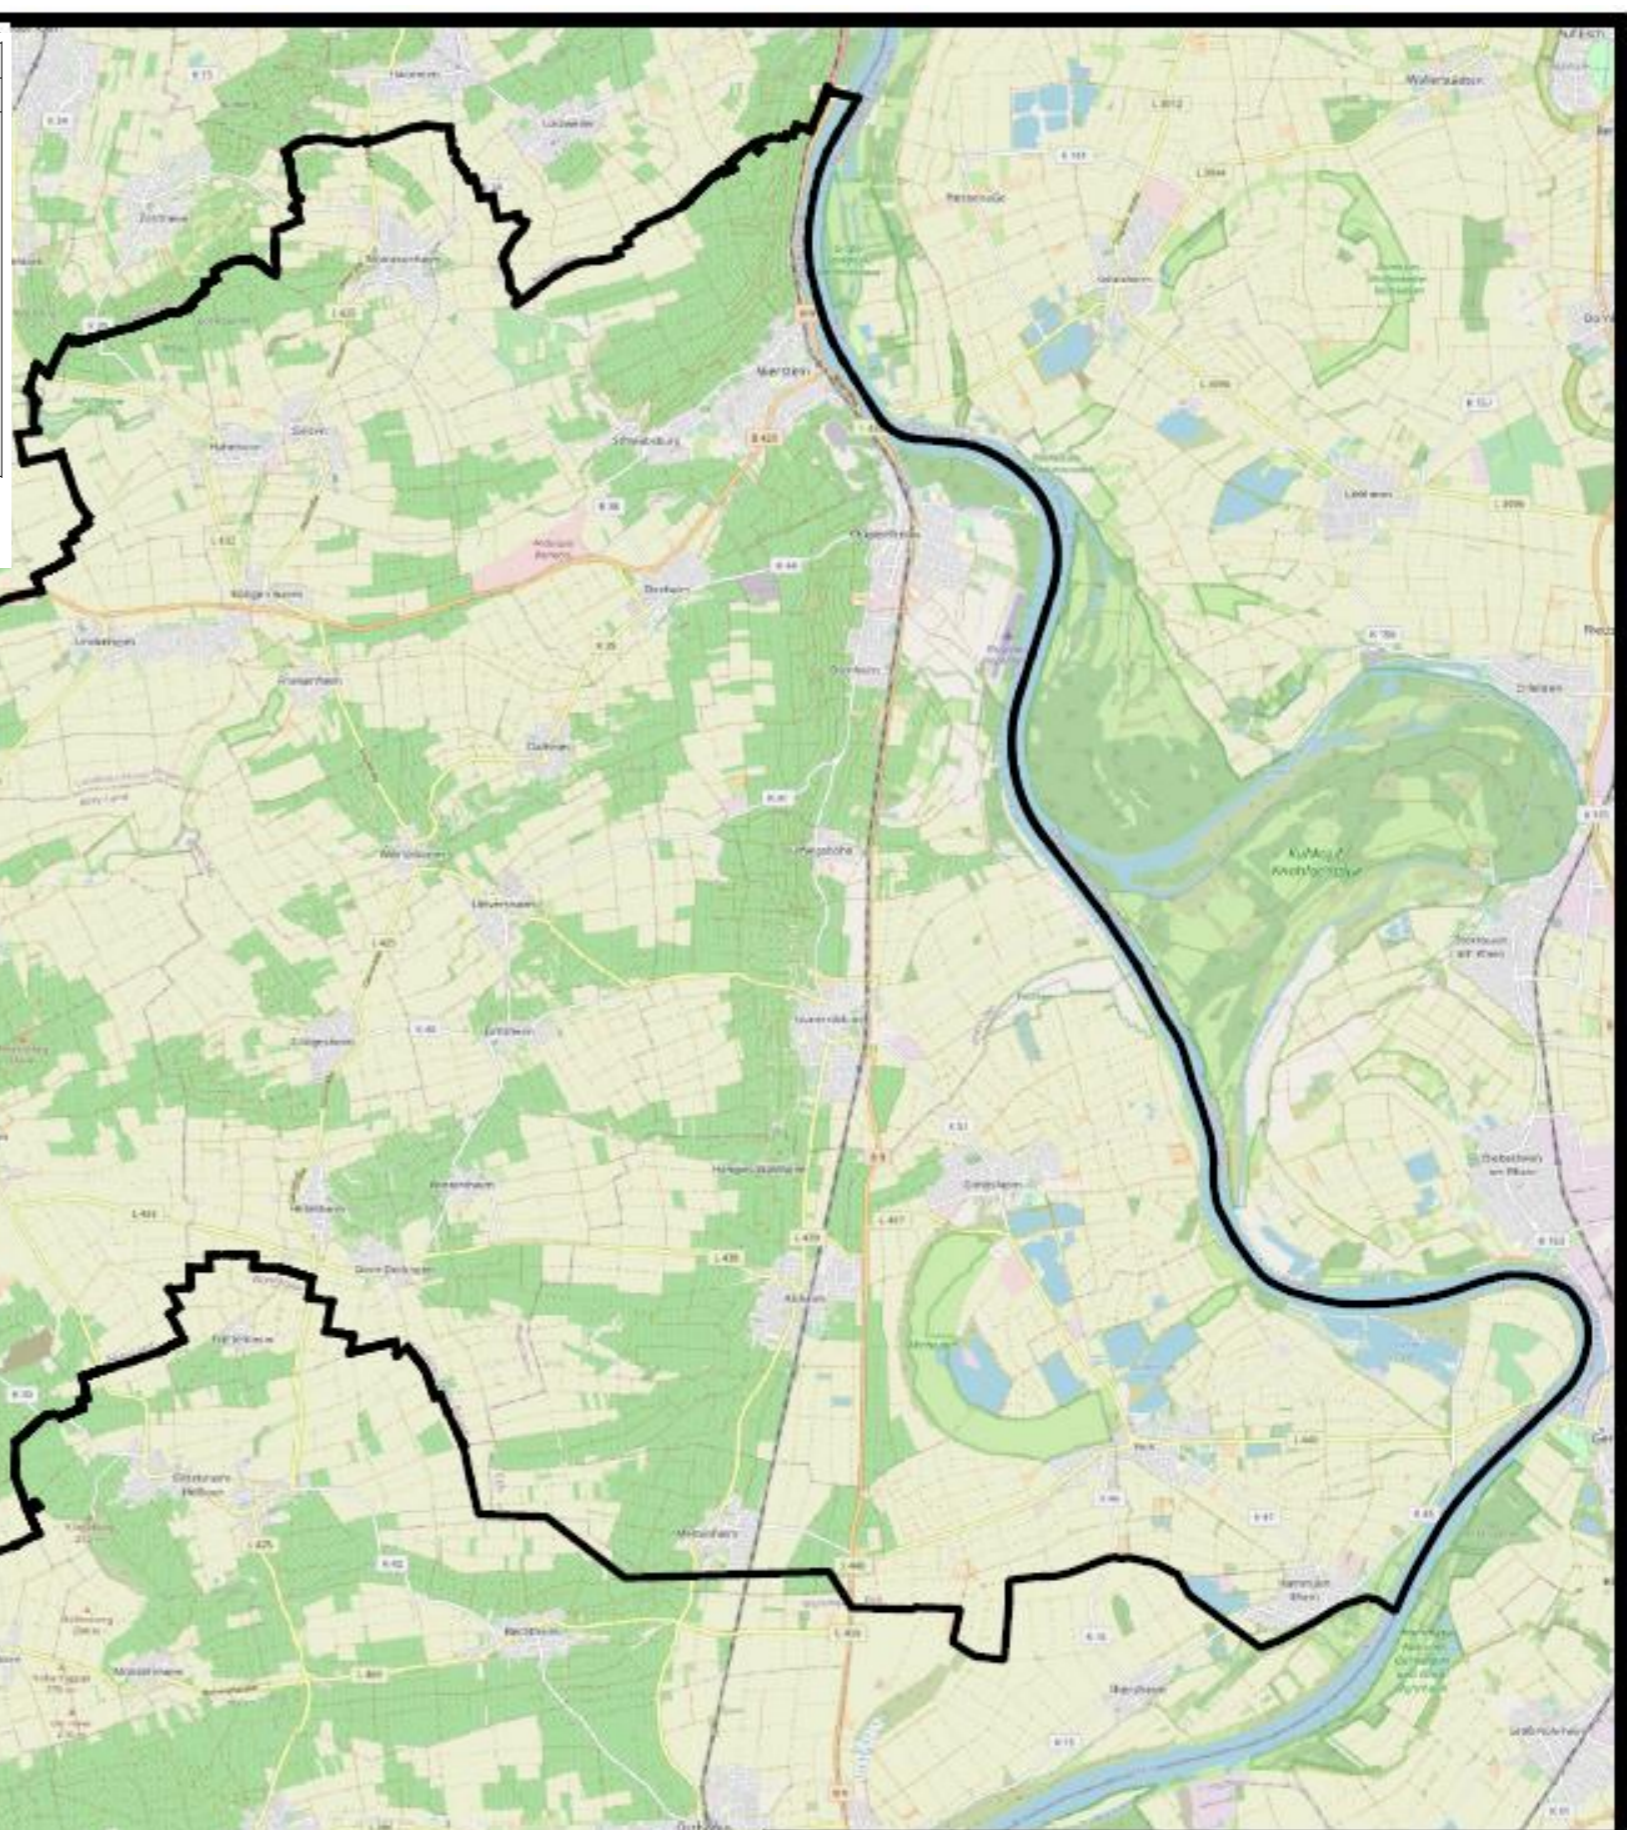

Verzeichnis der Ortsgemeinden / Stadtteile im Verbandsgebiet

Stadt Alzey	VG Alzey-Land	VG Eich	VG Rhein-Selz
AZ-Stadtgebiet	OG Albig	OG Framersheim	OG Alsheim
AZ-Dautenheim	OG Bechenheim	OG Freimersheim	OG Eich
AZ-Heimersheim	OG Bechtolsheim	OG Gau-Heppenheim	OG Gimbsheim
AZ-Schafhausen	OG Bernersheim v.d.H.	OG Gau-Odernheim	OG Hamm
AZ-Weinheim	OG Biebelnheim	OG Kettenheim	OG Mettenheim
	OG Bornheim	OG Lonsheim	
	OG Dintesheim	OG Mauchenheim	
	OG Eppelsheim	OG Nack	
	OG Erbes-Büdesheim	OG Niederwiesen	
	OG Esselborn	OG Ober-Flörsheim	
	OG Flonheim	OG Offenheim	
	OG Flornborn	OG Wahlheim	
			Stadt Nierstein
			Stadt Oppenheim
			OG Dalheim
			OG Dexheim
			OG Dienheim
			OG Friesenheim
			OG Hahnheim
			OG Köngernheim
			OG Mommenheim
			OG Selzen
			OG Undenheim
			OG Dolgesheim
			OG Dorn-Dürkheim
			OG Eimsheim
			OG Guntersblum
			OG Hillesheim
			OG Ludwigshöhe
			OG Uelversheim
			OG Weinolsheim
			OG Wintersheim

Projekt: Verbandsordnung
Zweckverband Abwasserentsorgung
Rheinhesen

Planinhalt: Übersichtskarte Entsorgungsgebiet

Guntersblum, den 01.01.2022